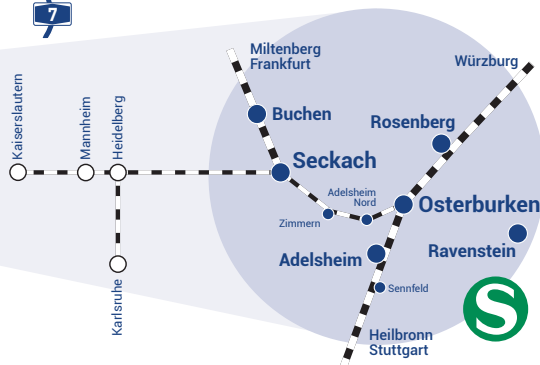

TEILABSCHNITT ADELSHHEIM

So kommen Sie zum **SKULPTURENRADWEG**

www.skulpturenradweg.de

Zweckverband RIO

Regionaler Industriepark Osterburken

Marktplatz 3
74706 Osterburken

06291 401-27

06291 401-30