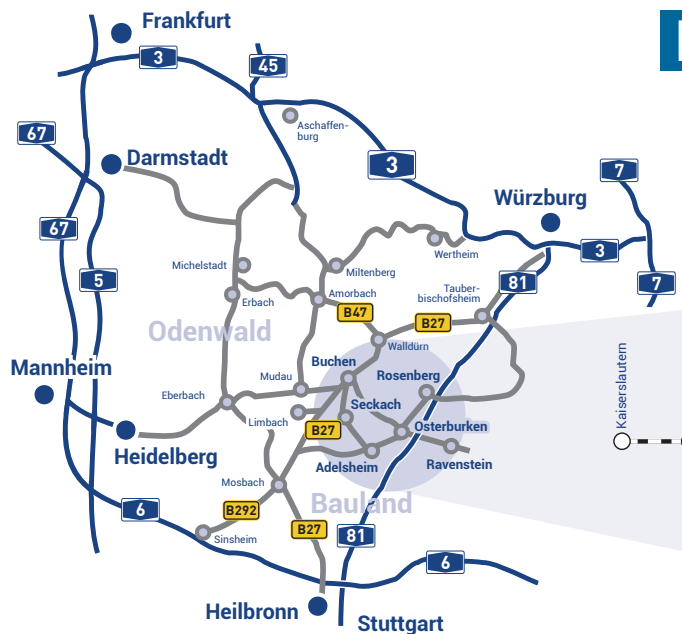

TEILABSCHNITT ADELSHHEIM

So kommen Sie zum **SKULPTURENRADWEG**

www.skulpturenradweg.de

Zweckverband RIO

Regionaler Industriepark Osterburken

Marktplatz 3
74706 Osterburken

06291 401-27

06291 401-30

info@skulpturenradweg.de

www.skulpturenradweg.de

Tourist-Information

Verkehrsamt der Stadt Buchen

Hochstadtstraße 2
74722 Buchen (Odenwald)

06281 2780

06281 2732

verkehrsamt@buchen.de