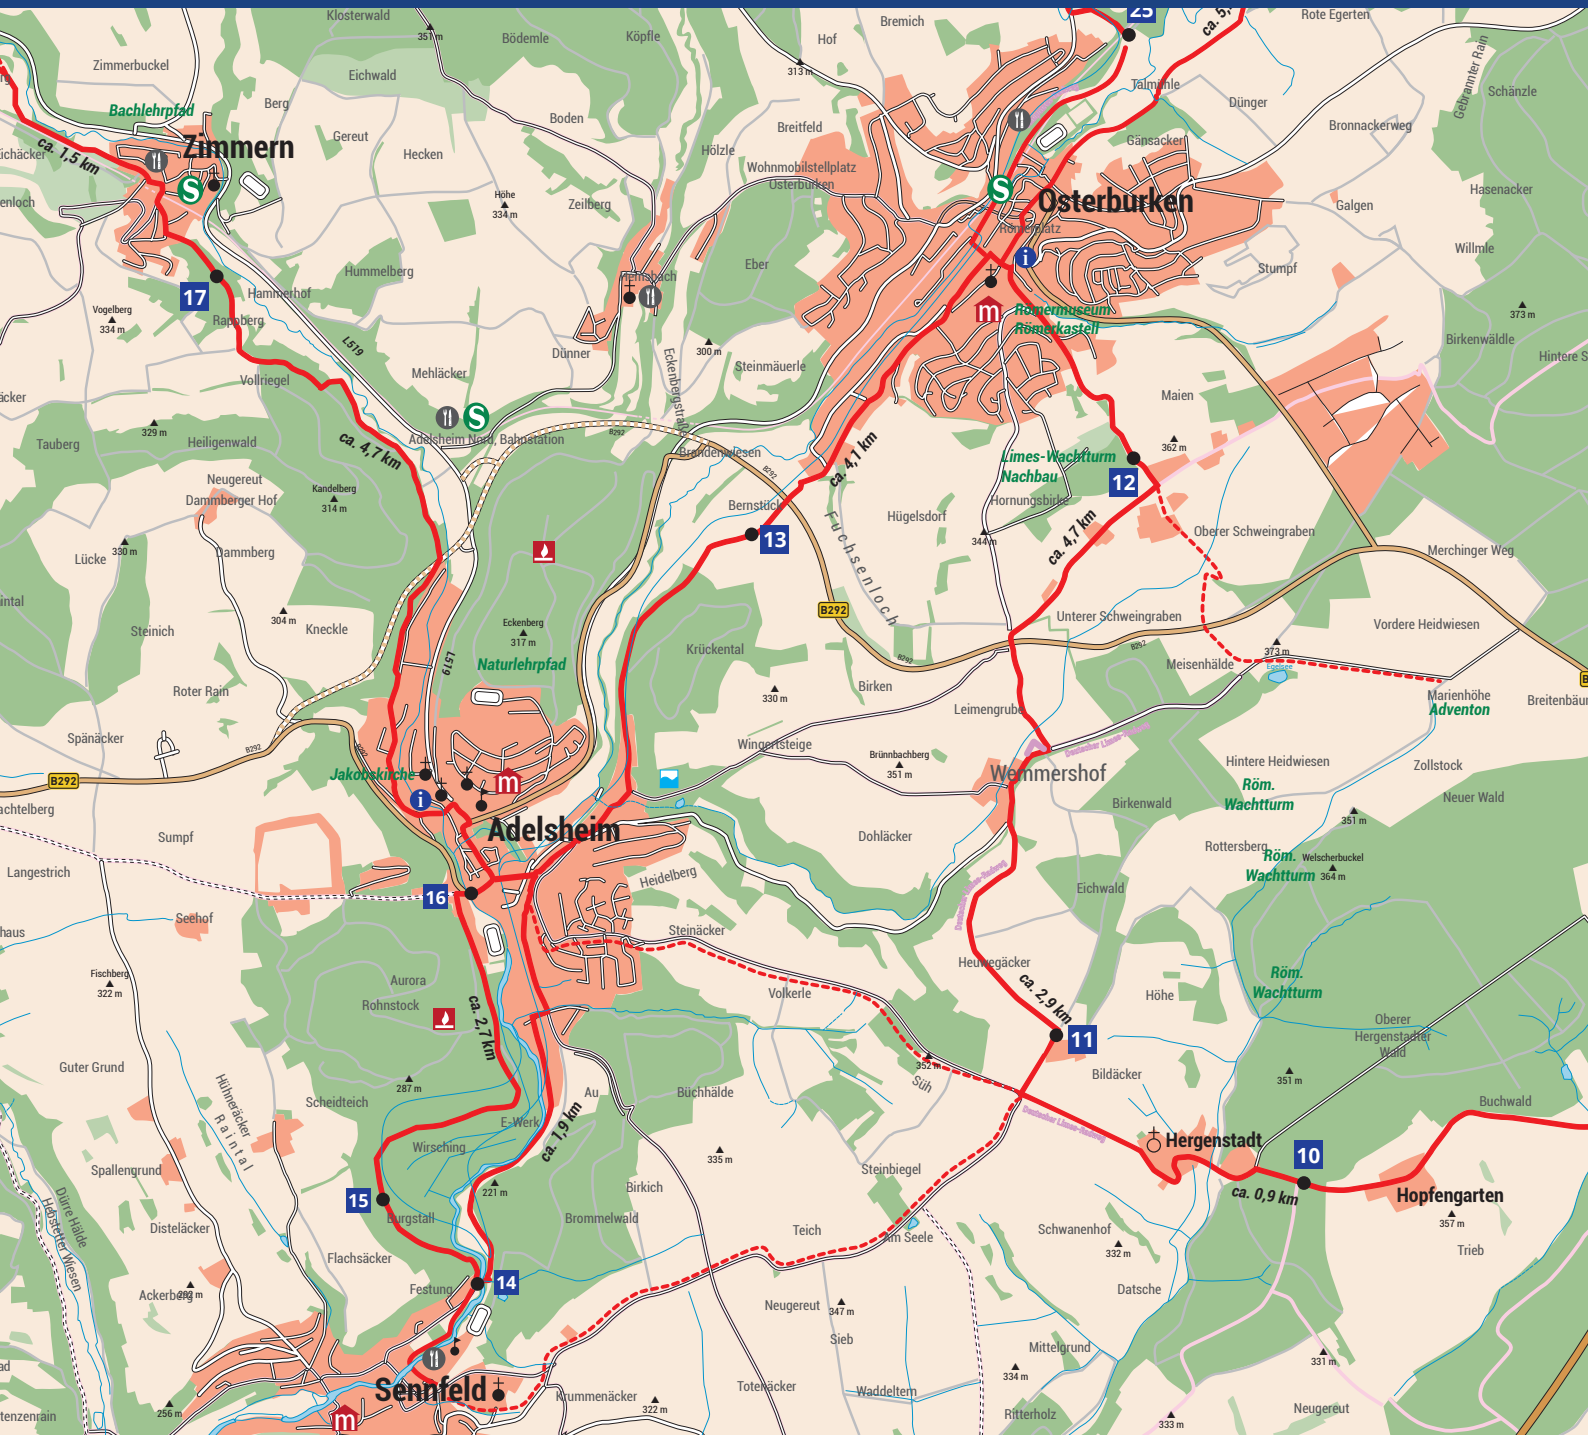

TEILABSCHNITT ADELSHHEIM

So kommen Sie zum **SKULPTURENRADWEG**

www.skulpturenradweg.de

Zweckverband RIO

Regionaler Industriepark Osterburken

Marktplatz 3
74706 Osterburken

06291 401-27

06291 401-30

info@skulpturenradweg.de

www.skulpturenradweg.de

Tourist-Information

Verkehrsamt der Stadt Buchen

Hochstadtstraße 2
74722 Buchen (Odenwald)

06281 2780

06281 2732

verkehrsamt@buchen.de