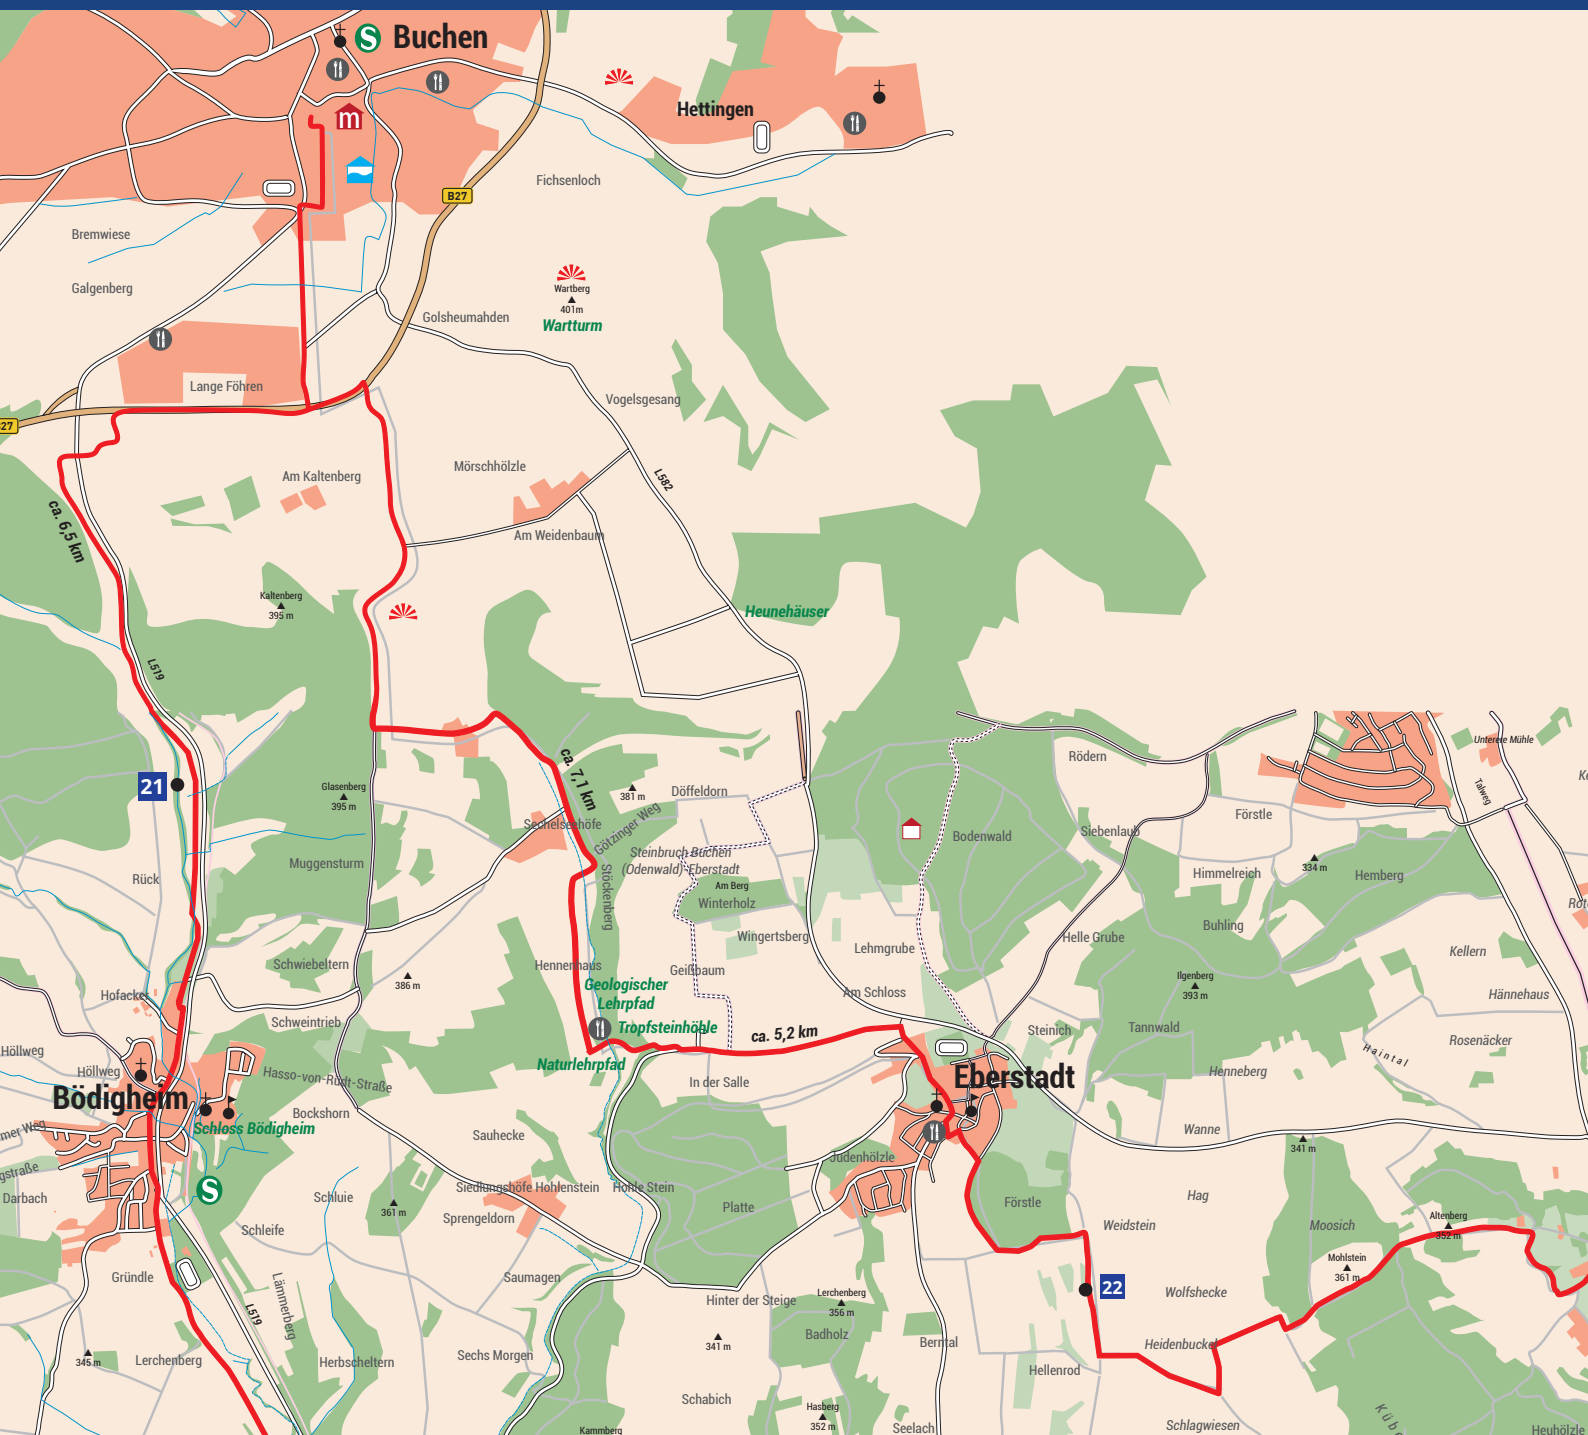

TEILABSCHNITT BUCHEN

So kommen Sie zum **SKULPTURENRADWEG**

www.skulpturenradweg.de

Zweckverband RIO

Regionaler Industriepark Osterburken

Marktplatz 3
74706 Osterburken

06291 401-27

06291 401-30