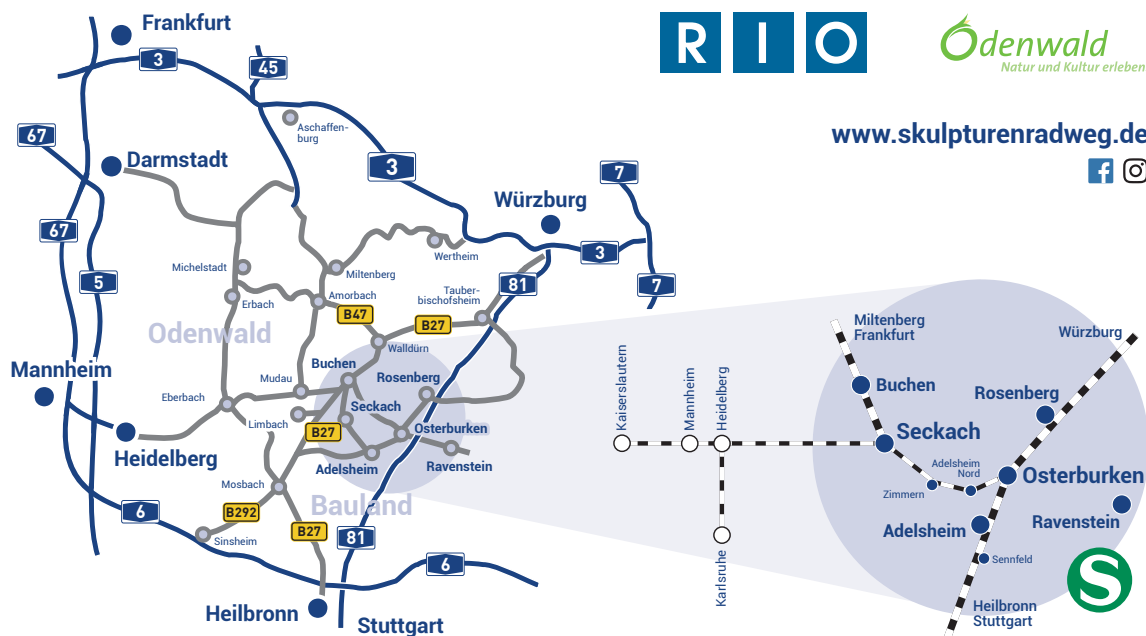

TEILABSCHNITT OSTERBURKEN

So kommen Sie zum **SKULPTURENRADWEG**

www.skulpturenradweg.de

Zweckverband RIO

Regionaler Industriepark Osterburken

Marktplatz 3
74706 Osterburken

06291 401-27

06291 401-30

info@skulpturenradweg.de

www.skulpturenradweg.de

Tourist-Information

Verkehrsamt der Stadt Buchen

Hochstadtstraße 2
74722 Buchen (Odenwald)

06281 2780

06281 2732

verkehrsamt@buchen.de

www.buchen.de

Touristgemeinschaft Odenwald e.V.

Neckarelzer Straße 7

74821 Mosbach

06261 84-1390

06261 84-4750

info@tg-odenwald.de

www.tg-odenwald.de