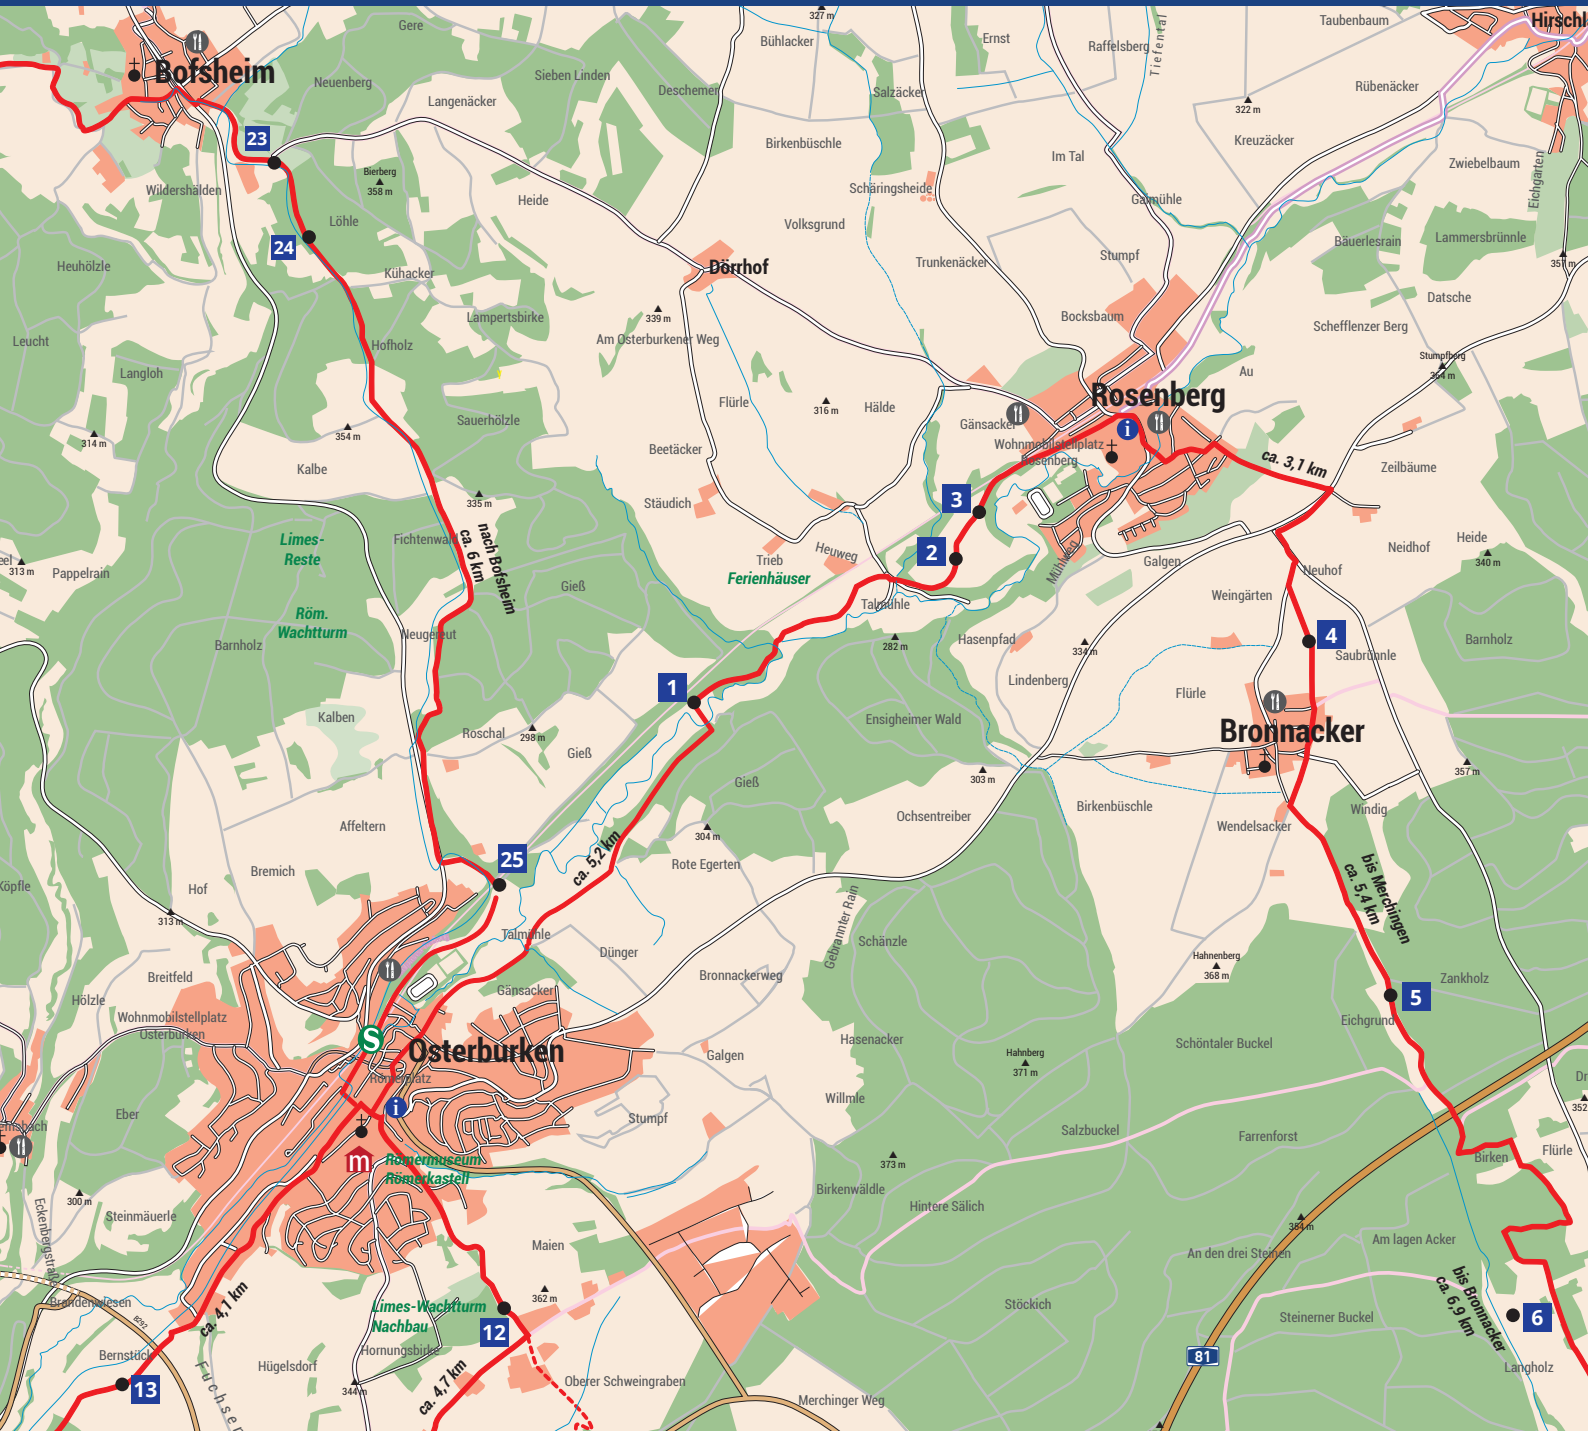

TEILABSCHNITT OSTERBURKEN

So kommen Sie zum **SKULPTURENRADWEG**

www.skulpturenradweg.de

Zweckverband RIO

Regionaler Industriepark Osterburken

Marktplatz 3
74706 Osterburken

06291 401-27

06291 401-30

info@skulpturenradweg.de

www.skulpturenradweg.de

Tourist-Information

Verkehrsamt der Stadt Buchen

Hochstadtstraße 2
74722 Buchen (Odenwald)

06281 2780

06281 2732

verkehrsamt@buchen.de