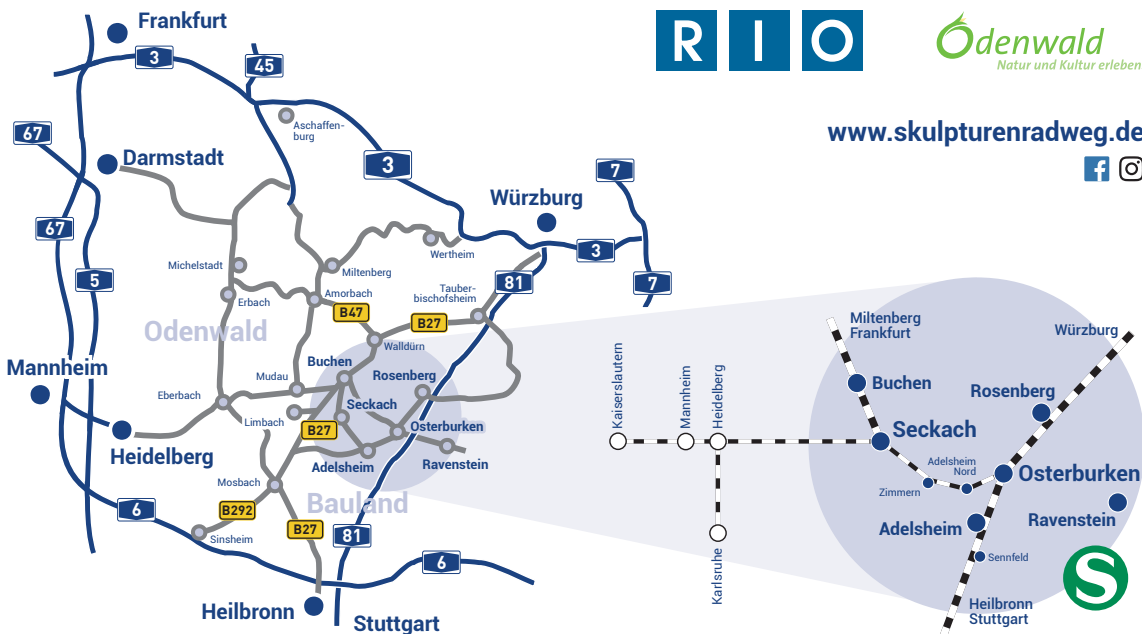

TEILABSCHNITT SECKACH

So kommen Sie zum **SKULPTURENRADWEG**

www.skulpturenradweg.de

Zweckverband RIO

Regionaler Industriepark Osterburken

Marktplatz 3
74706 Osterburken

06291 401-27

06291 401-30

info@skulpturenradweg.de

www.skulpturenradweg.de

Tourist-Information

Verkehrsamt der Stadt Buchen

Hochstadtstraße 2
74722 Buchen (Odenwald)

06281 2780

06281 2732

verkehrsamt@buchen.de

www.buchen.de

Touristikgemeinschaft Odenwald e.V.

Neckarelzer Straße 7

74821 Mosbach

06261 84-1390

06261 84-4750

info@tg-odenwald.de

www.tg-odenwald.de