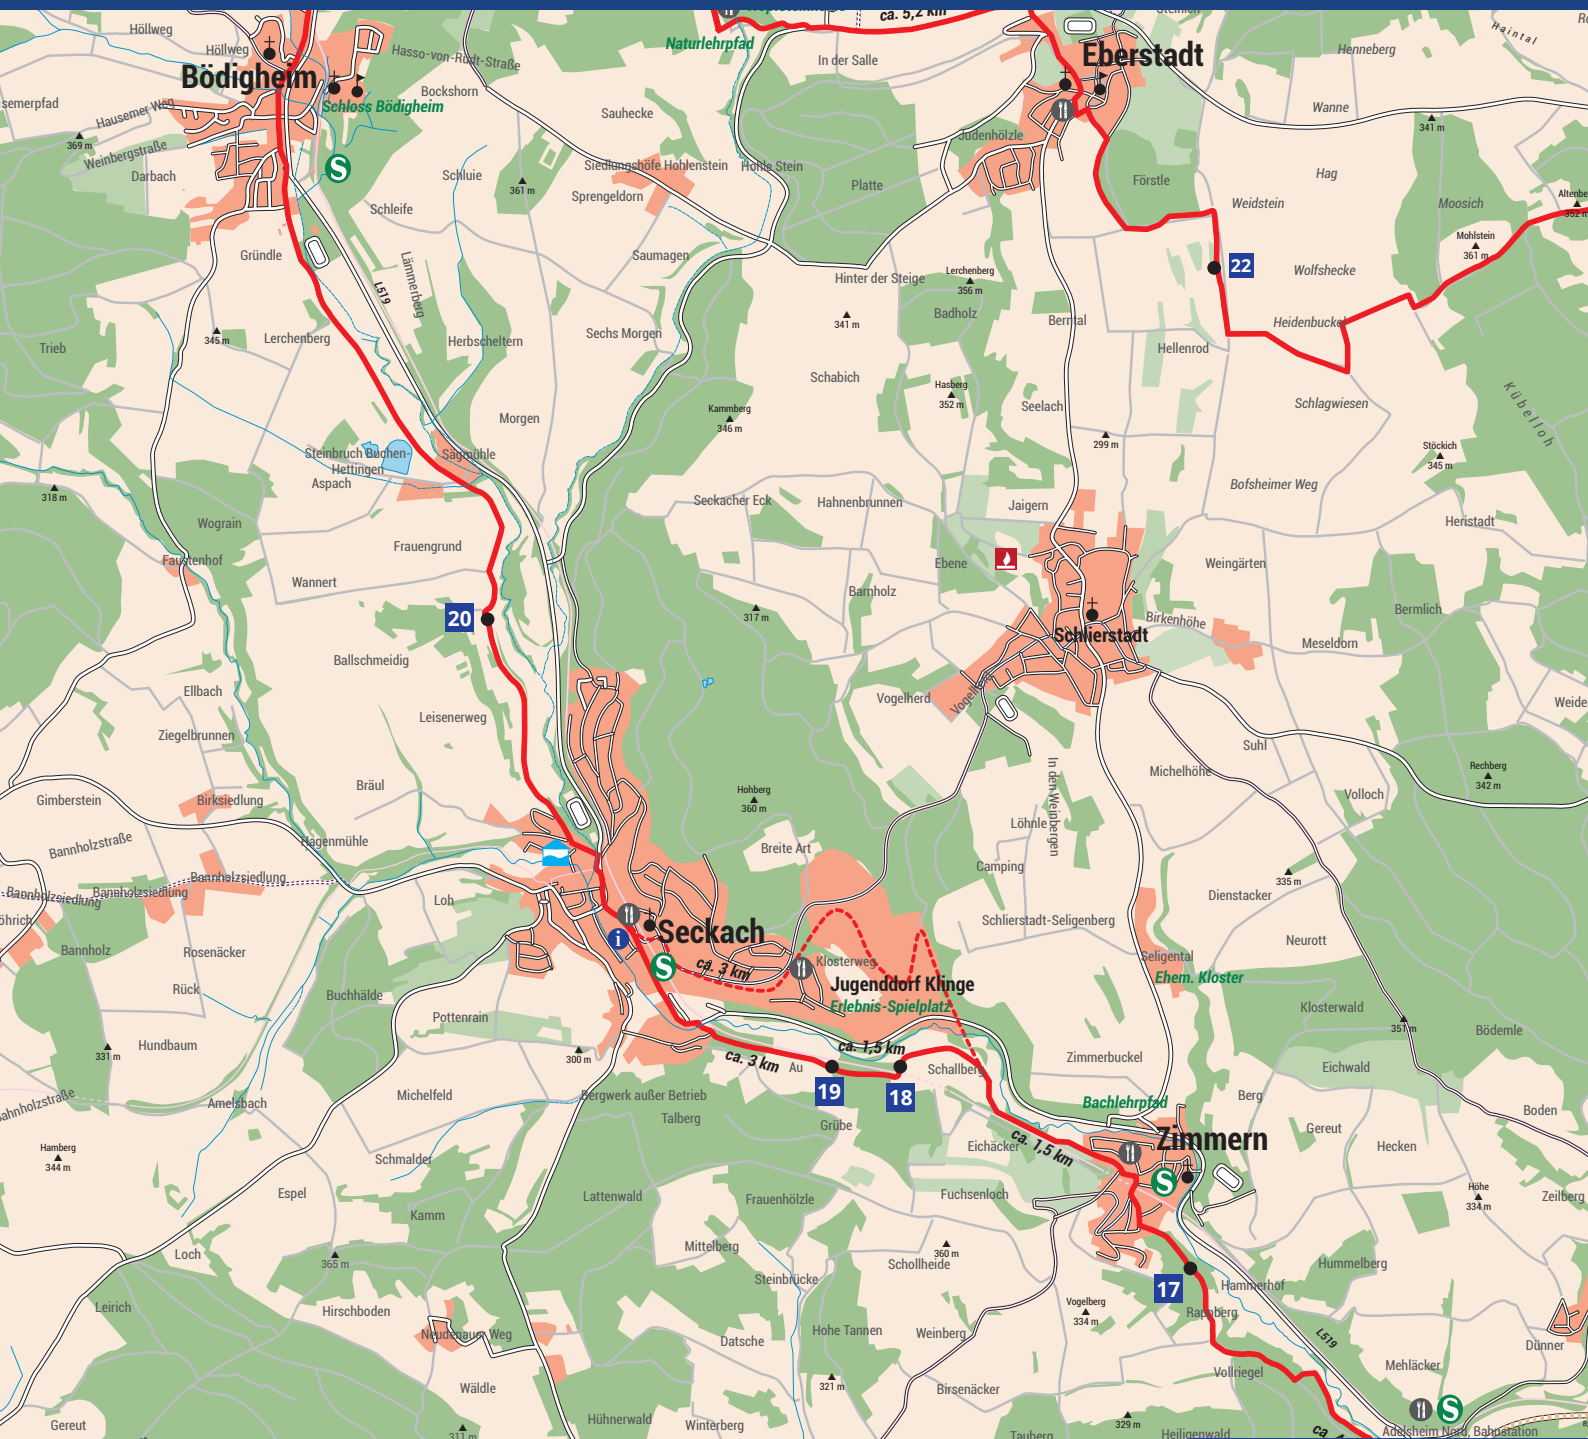

TEILABSCHNITT SECKACH

So kommen Sie zum **SKULPTURENRADWEG**

www.skulpturenradweg.de

Zweckverband RIO

Regionaler Industriepark Osterburken

Marktplatz 3
74706 Osterburken

06291 401-27

06291 401-30

info@skulpturenradweg.de

www.skulpturenradweg.de

Tourist-Information

Verkehrsamt der Stadt Buchen

Hochstadtstraße 2
74722 Buchen (Odenwald)

06281 2780

06281 2732

verkehrsamt@buchen.de