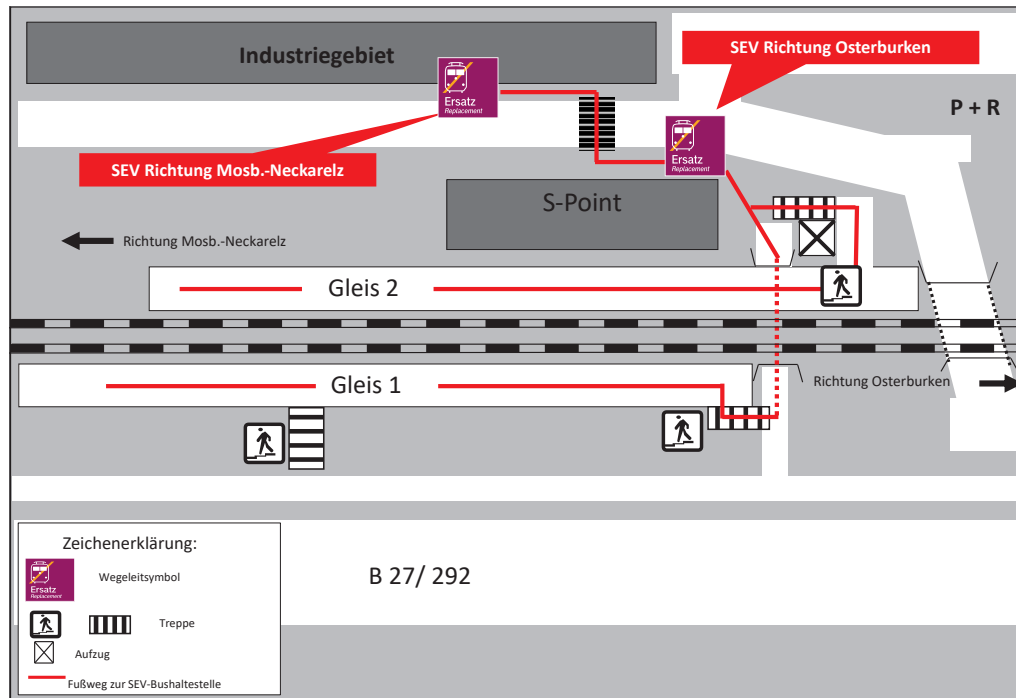

Mosbach West