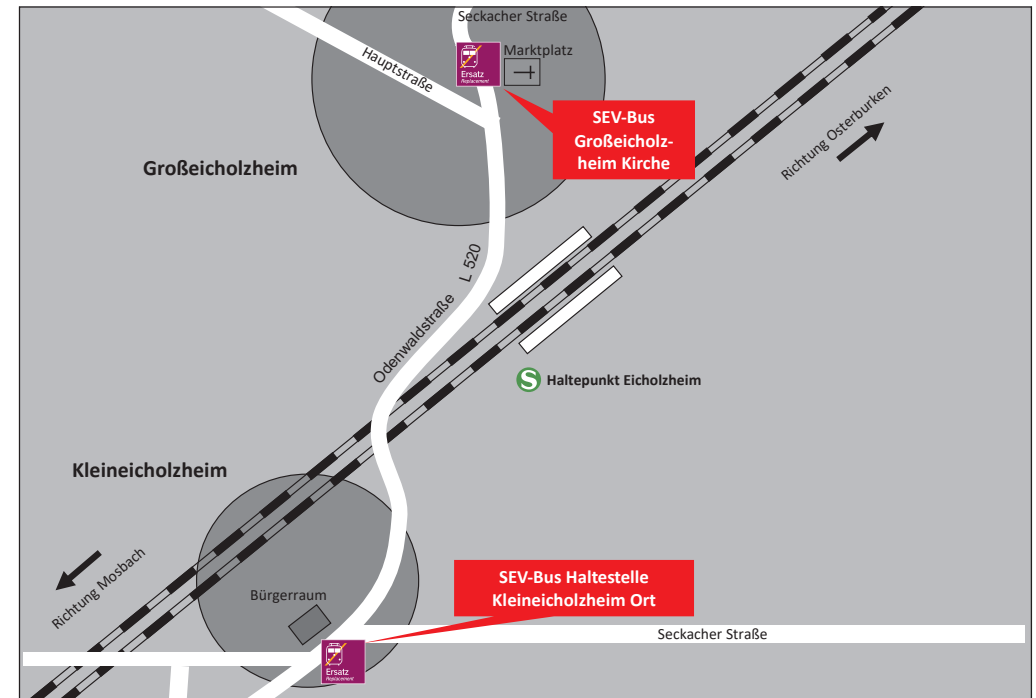

Fahrpläne

06–19	Heidelberg Hbf–Osterburken
20–31	Osterburken–Heidelberg Hbf
32–35	Lageplan
36	Impressum

Verehrte Reisende,

wegen umfangreicher Gleis- und Weichenerneuerungen zwischen **Mosbach-Neckarelz und Osterburken** wird in den Sommerferien Baden-Württemberg ein Schienenersatzverkehr für die **S-Bahnlinien S1+S2** eingerichtet.

Die Sperrzeit ist vorgesehen vom **27. Juli bis 10. September 2019**.

Die ebenfalls in diesem Bereich verkehrenden Züge der AVG-Linie S41 (Heilbronn-) Mosbach (Bd.) entfallen zusätzlich in der Zeit vom 19. August bis 10. September 2019 zwischen Neckarelz und Mosbach.

Mosbach-Neckarelz

Mosbach (Bd)

Mosbach West

Eicholzheim

Seckach

Adelsheim Nord

Zimmern (bei Seckach)

Osterburken