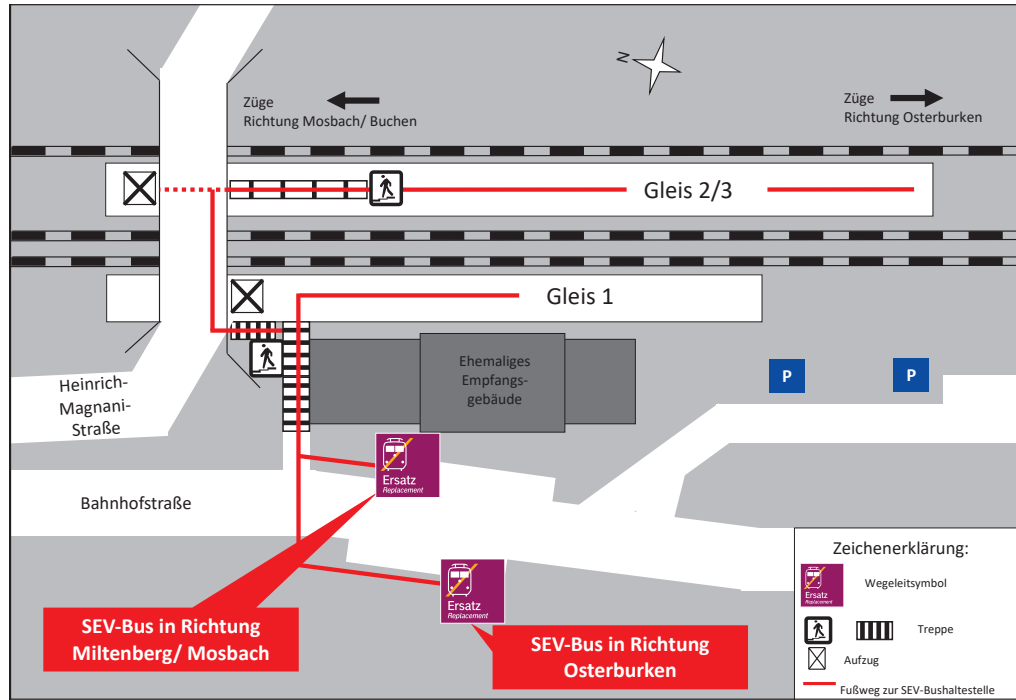

Fahrpläne

06–19	Heidelberg Hbf–Osterburken
20–31	Osterburken–Heidelberg Hbf
32–35	Lageplan
36	Impressum

Verehrte Reisende,

wegen umfangreicher Gleis- und Weichenerneuerungen zwischen **Mosbach-Neckarelz und Osterburken** wird in den Sommerferien Baden-Württemberg ein Schienenersatzverkehr für die **S-Bahnlinien S1+S2** eingerichtet.

Die Sperrzeit ist vorgesehen vom **27. Juli bis 10. September 2019**.

Die ebenfalls in diesem Bereich verkehrenden Züge der AVG-Linie S41 (Heilbronn-) Mosbach (Bd.) entfallen zusätzlich in der Zeit vom 19. August bis 10. September 2019 zwischen Neckarelz und Mosbach.

Zwischen Heilbronn und Würzburg gibt es weitere Baumaßnahmen mit SEV.

Achten Sie auf weitere Veröffentlichungen und Aushänge.

Um die für Sie beste Reisemöglichkeit zu ermitteln, empfehlen wir die elektronische Verbindungsauskunft oder die DB-Navigator-App.

Mosbach-Neckarelz

Mosbach (Bd)

Mosbach West

Eicholzheim

Seckach

Adelsheim Nord

Zimmern (bei Seckach)

Osterburken