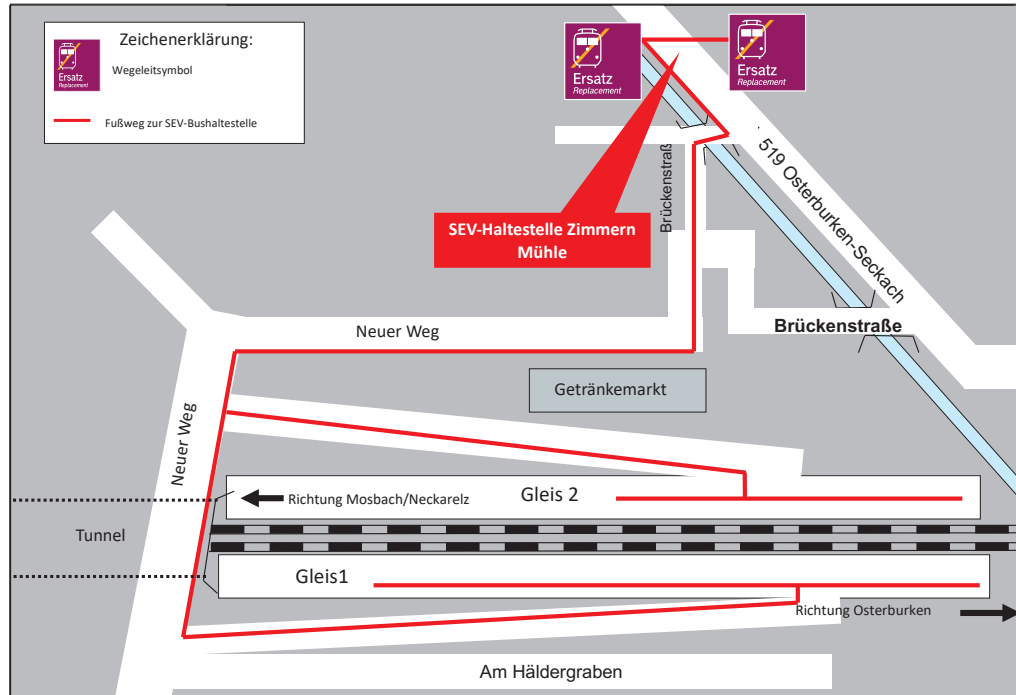

Die Sperrzeit ist vorgesehen vom **27. Juli bis 10. September 2019**.

Die ebenfalls in diesem Bereich verkehrenden Züge der AVG-Linie S41 (Heilbronn-) Mosbach (Bd.) entfallen zusätzlich in der Zeit vom 19. August bis 10. September 2019 zwischen Neckarelz und Mosbach.

Mosbach-Neckarelz

Mosbach (Bd)

Mosbach West

Eicholzheim

Seckach

Adelsheim Nord

Zimmern (bei Seckach)

Osterburken