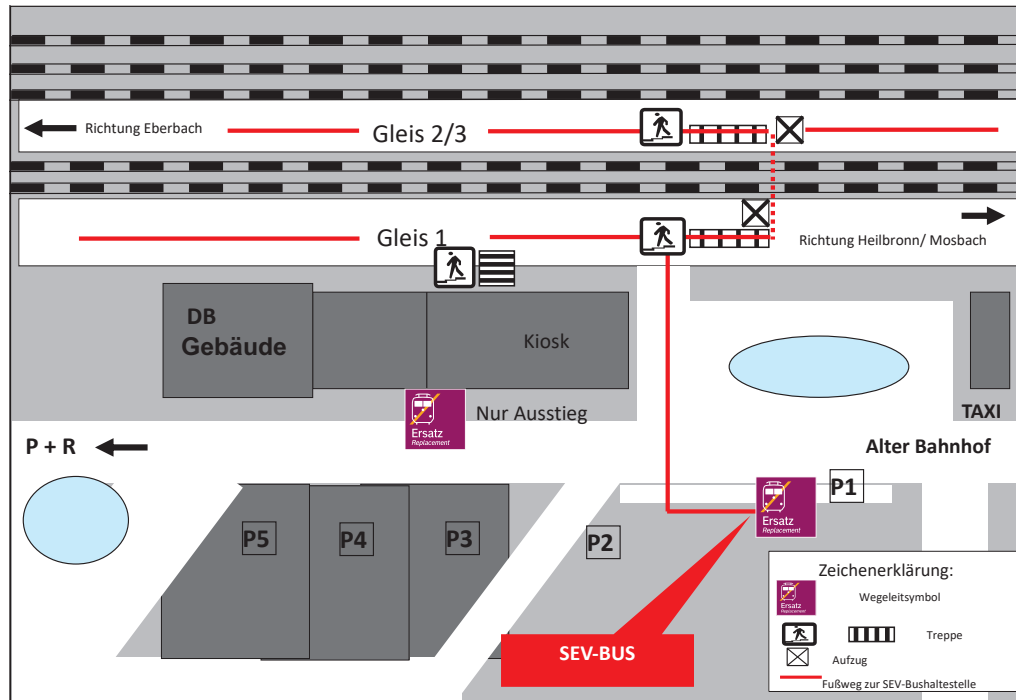

Mosbach-Neckarelz