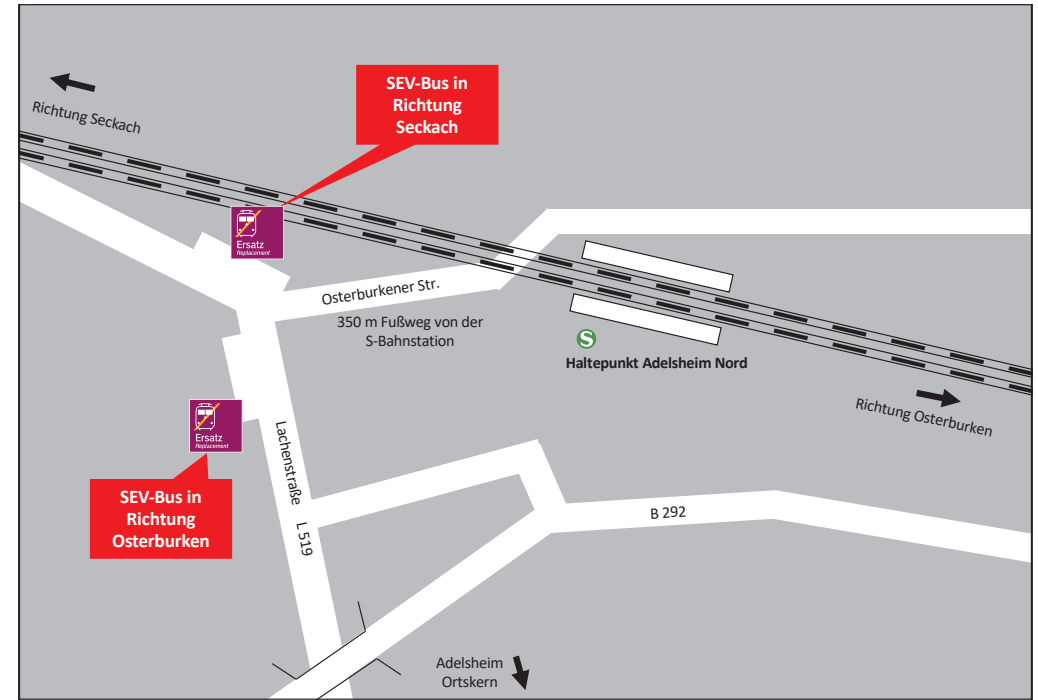

Fahrpläne

06–19	Heidelberg Hbf–Osterburken
20–31	Osterburken–Heidelberg Hbf
32–35	Lageplan
36	Impressum

Verehrte Reisende,

wegen umfangreicher Gleis- und Weichenerneuerungen zwischen **Mosbach-Neckarelz und Osterburken** wird in den Sommerferien Baden-Württemberg ein Schienenersatzverkehr für die **S-Bahnlinien S1+S2** eingerichtet.

Die Sperrzeit ist vorgesehen vom **27. Juli bis 10. September 2019**.

Die ebenfalls in diesem Bereich verkehrenden Züge der AVG-Linie S41 (Heilbronn-) Mosbach (Bd.) entfallen zusätzlich in der Zeit vom 19. August bis 10. September 2019 zwischen Neckarelz und Mosbach.

Zwischen Heilbronn und Würzburg gibt es weitere Baumaßnahmen mit SEV.

Achten Sie auf weitere Veröffentlichungen und Aushänge.

Um die für Sie beste Reisemöglichkeit zu ermitteln, empfehlen wir die elektronische Verbindungsauskunft oder die DB-Navigator-App.

Mosbach-Neckarelz

Mosbach (Bd)

Mosbach West

Eicholzheim

Seckach

Adelsheim Nord

Zimmern (bei Seckach)

Osterburken