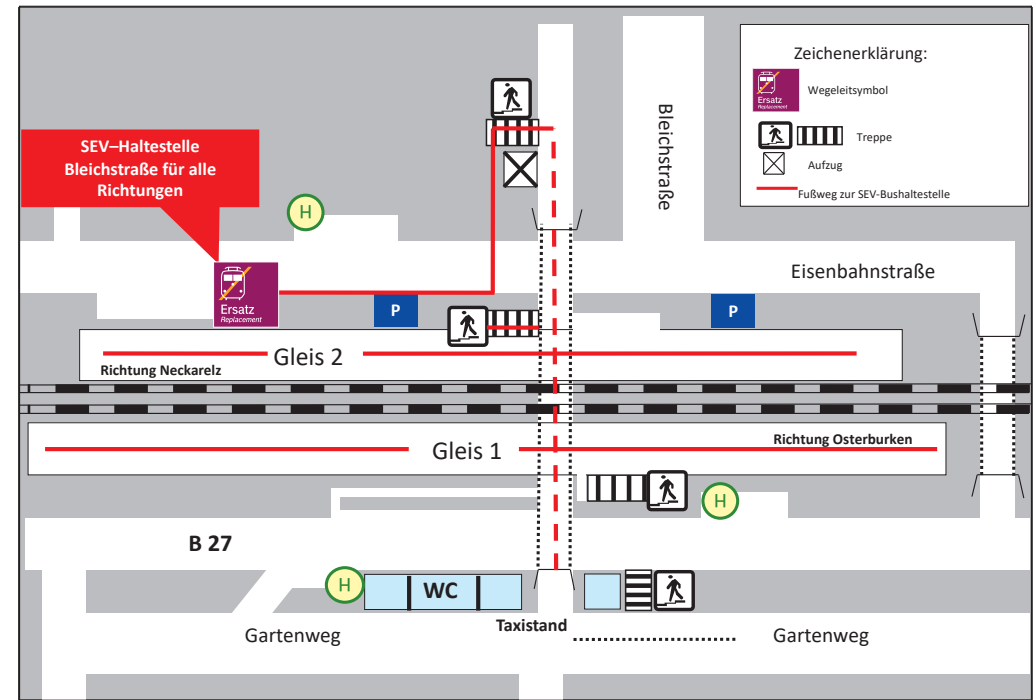

Mosbach (Bd)